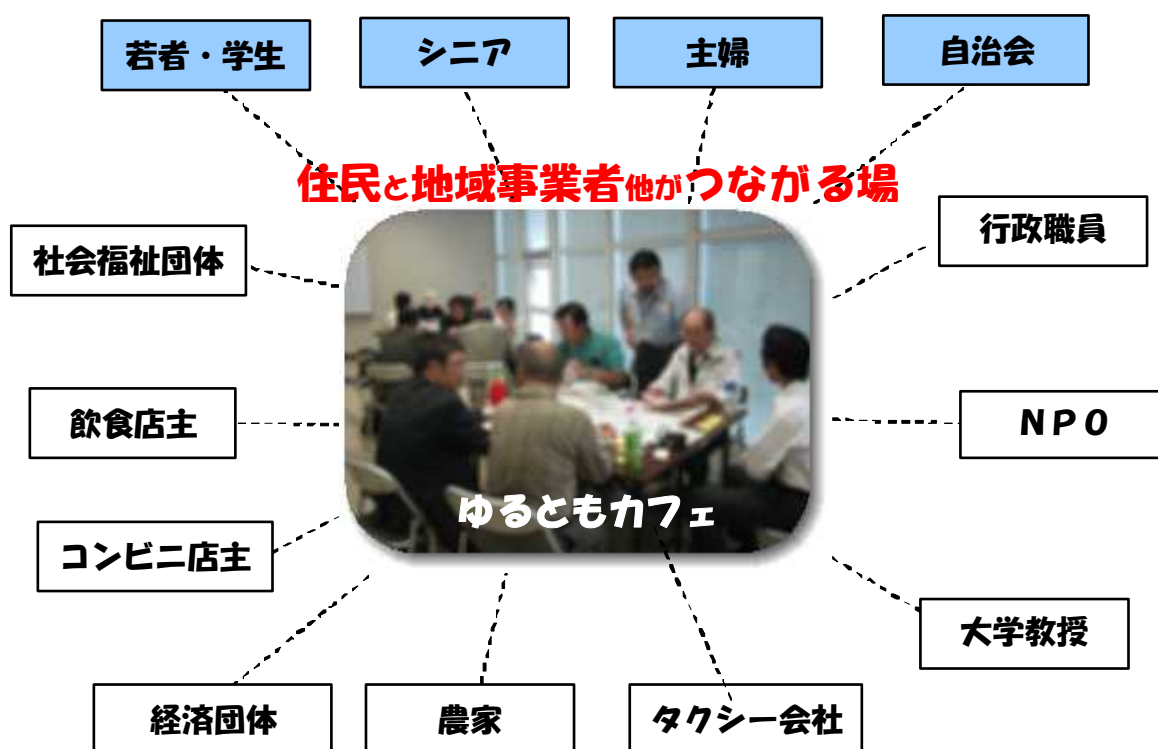

補足説明：地域を知ろう！「ゆるともカフェ」について

2011年12月18日
NPO法人東上まちづくりフォーラム

住民・地元事業者・学校・行政などがつながる場

住民のニーズ、お困り事を、気楽にしゃべる
地元事業者の得意技や地元の知恵を合わせて問題解決
地域事業創出・雇用増加

↓

地域問題の解決
事業者が事業化・持続可能に
雇用も増加

- カフェ・エチケット
- ◆人の話をよく聴く
 - ◆途中で遮らない
 - ◆話を否定しない
 - ◆質問する

地域を知ろう！

ゆるともカフェ

遠すぎず・近すぎず・ほどよい関係 ゆったり喋れる和みの場
 (地域問題解決のための意見交換会・地域課題共有のための交流会)

“ゆるともカフェ”で、 みんなに話そう、みんなで聴こう 一人で解決できない困りごと

地域にはいろんなプロがいます。

地域事業者、学校の先生、職人、アーティスト、主婦
 作家、学生、公務員、外国人…

“ゆるともカフェ”はそんな様々な人が参加して話し合います。
 問題解決のヒントが出ないはずはありません！

テーマによっては6市1町全域の
 ゆるともカフェも。

あなたのまちで開催します。

あなただって地域のプロ、
 奮って、ご参加ください。

健康の話が
 出来て良かった。

地震が怖い。
 防災の話が
 出来てよかった。

若者と真剣に
 話ができ良
 かった。息子と
 だっって話した
 ことないのに。

ふじみ野市

富士見市